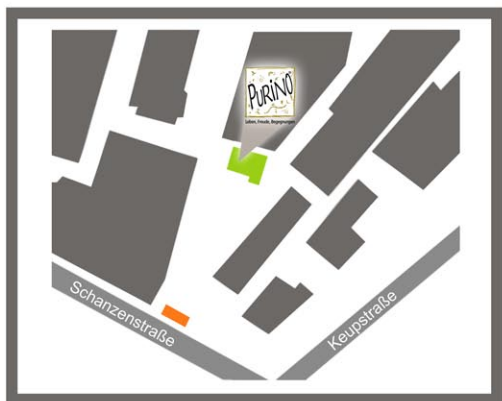

So finden Sie uns

Schanzenstraße 6-20 | 51063 Köln | T: 0221- 9 777 27 44

Das PURiNO Restaurant auf dem Carlswerk-Areal

→ 100 m hinter der Schranke

PURiNO Gäste haben stets freien Zutritt und unter der Woche ab 18:00 Uhr freie Zufahrt.